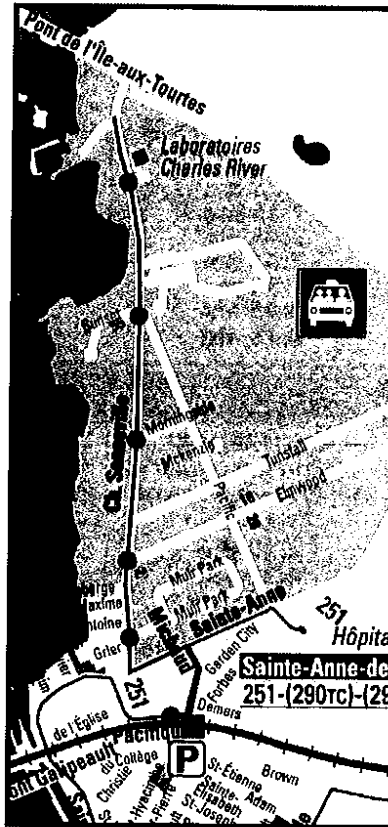

Horaire aux heures de pointe du matin

DIRECTION NORD
Départs de la gare
Ste-Anne-de-Bellevue

7 h 25
7 h 35
7 h 45
7 h 55
8 h
8 h 05
8 h 15

DIRECTION SUD
Départs de la compagnie
Laboratoires Charles River

7 h 30
7 h 40
7 h 45
7 h 50
8 h
8 h 10
8 h 20

Horaire aux heures de pointe de l'après-midi

DIRECTION NORD
Départs de la gare
Ste-Anne-de-Bellevue

16 h 20
16 h 30
16 h 40
16 h 50
17 h
17 h 10

DIRECTION SUD
Départs de la compagnie
Laboratoires Charles River

16 h 15
16 h 25
16 h 35
16 h 45
16 h 55
17 h 05

Points de montée et de descente

- Gare Ste-Anne-de-Bellevue
- Intersection Chemin Senneville et Muir Park
- Intersection Chemin Senneville et Avenue Elmwood
- Intersection Chemin Senneville et Avenue Morningside
- Intersection Chemin Senneville et Avenue Sunset
- Laboratoires Charles River